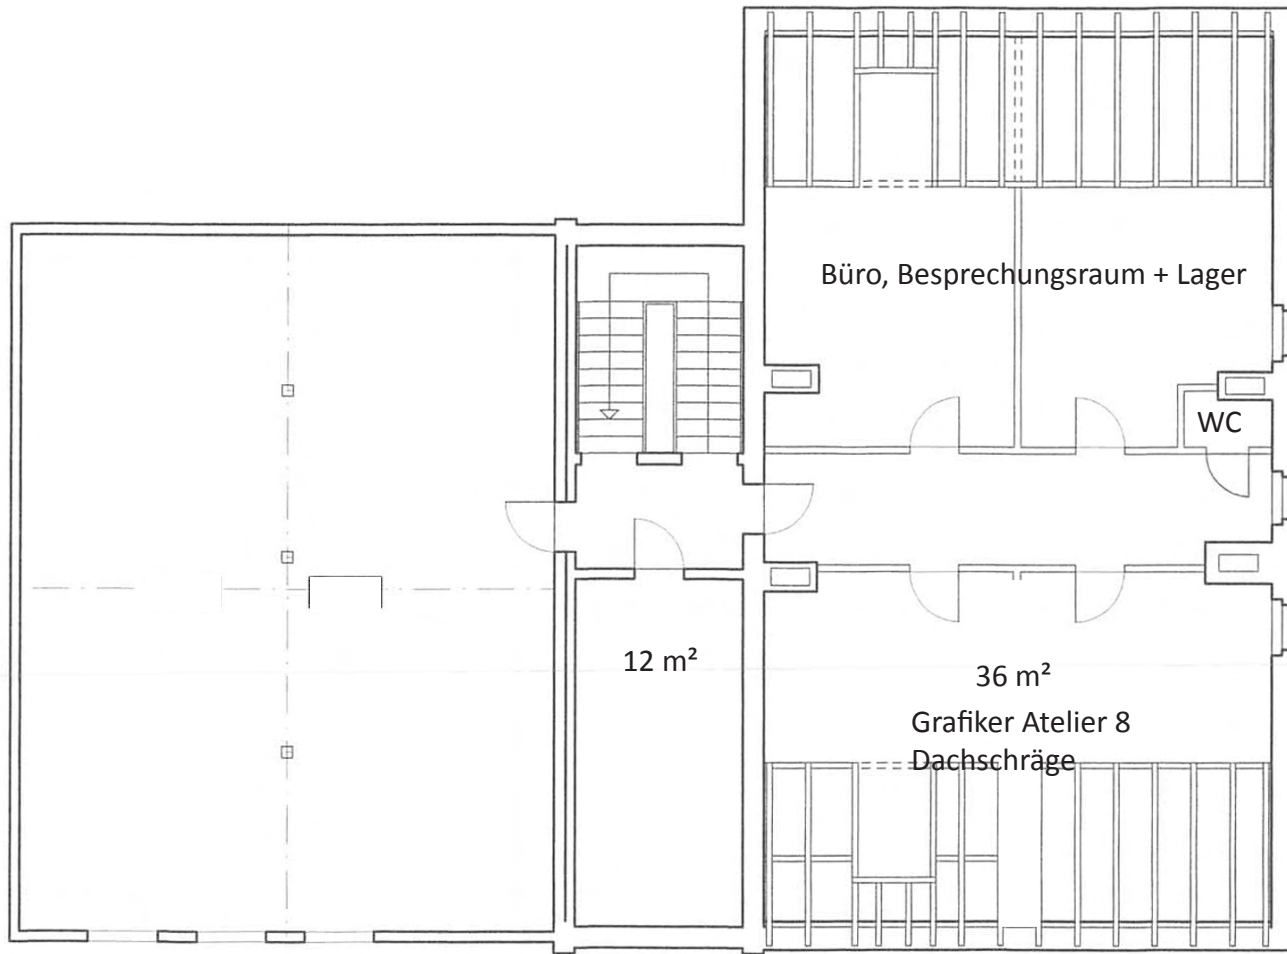

Dachgeschoss

PROJEKT	Schule Meißelstrasse 28			
BAUHERR				
ARCHITEKT	Planungsgesellschaft mbH Dipl.- Ing. Rainer Dittrich Düsseldorfer Str. 269 45481 Mülheim an der Ruhr Fon 0208-30859-0 Fax -20			
ZEICHNUNG	Dachgeschoss			
LEISTUNGSPHASE	Bauantrag			
GEZEICHNET	A.Ost.	INDEX	MAGSTAB	STAND
DATUM	20.07.2010		1 : 100	20.07.2010
GEPRÜFT	R.Dittrich			