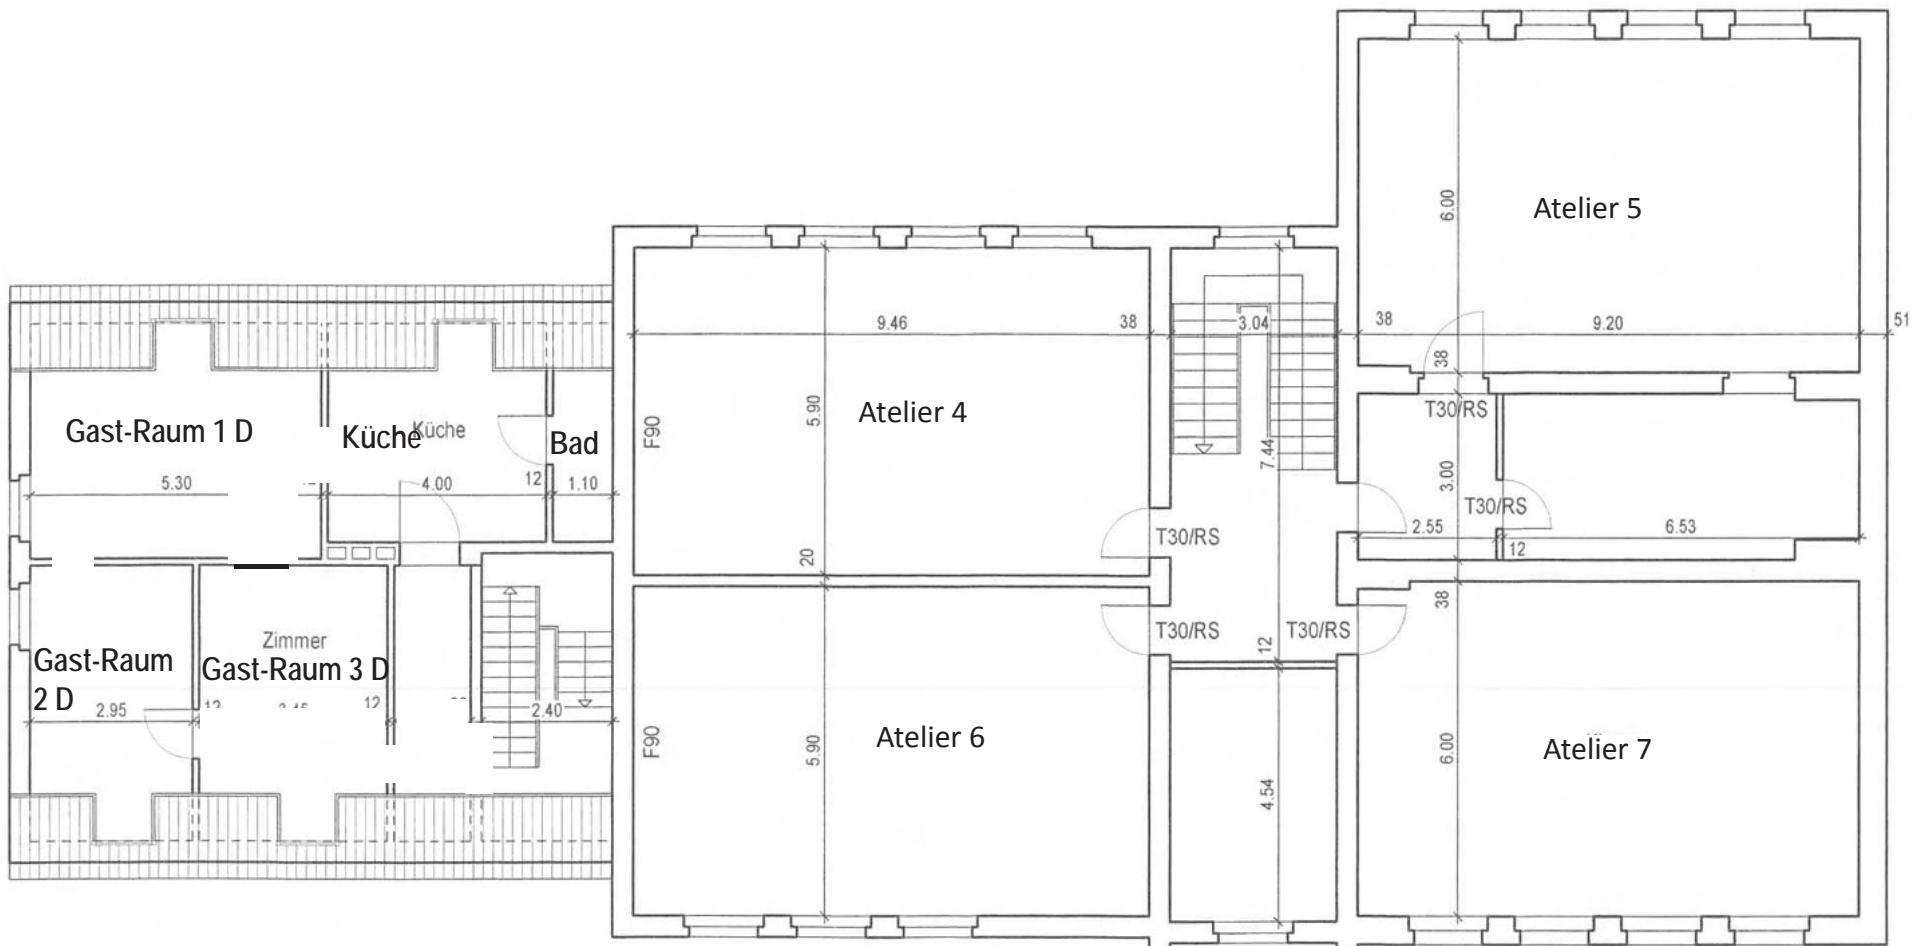

PROJEKT	Schule Meißelstrasse 28			
BAUHERR				
ARCHITEKT	Planungsgesellschaft mbH Dipl.- Ing. Rainer Dittrich			Architekt
	Düsseldorfer Str. 269 45481 Mülheim an der Ruhr Fon 0208-30859-0 Fax -20			
ZEICHNUNG	1.Obergeschoss			
LEISTUNGSPHASE	Bauantrag			
GEZEICHNET	A.Ost.	INDEX	MASSTAB	STAND
DATUM	20.07.2010		1 : 100	20.07.2010
GEPRÜFT	R. Dittrich			